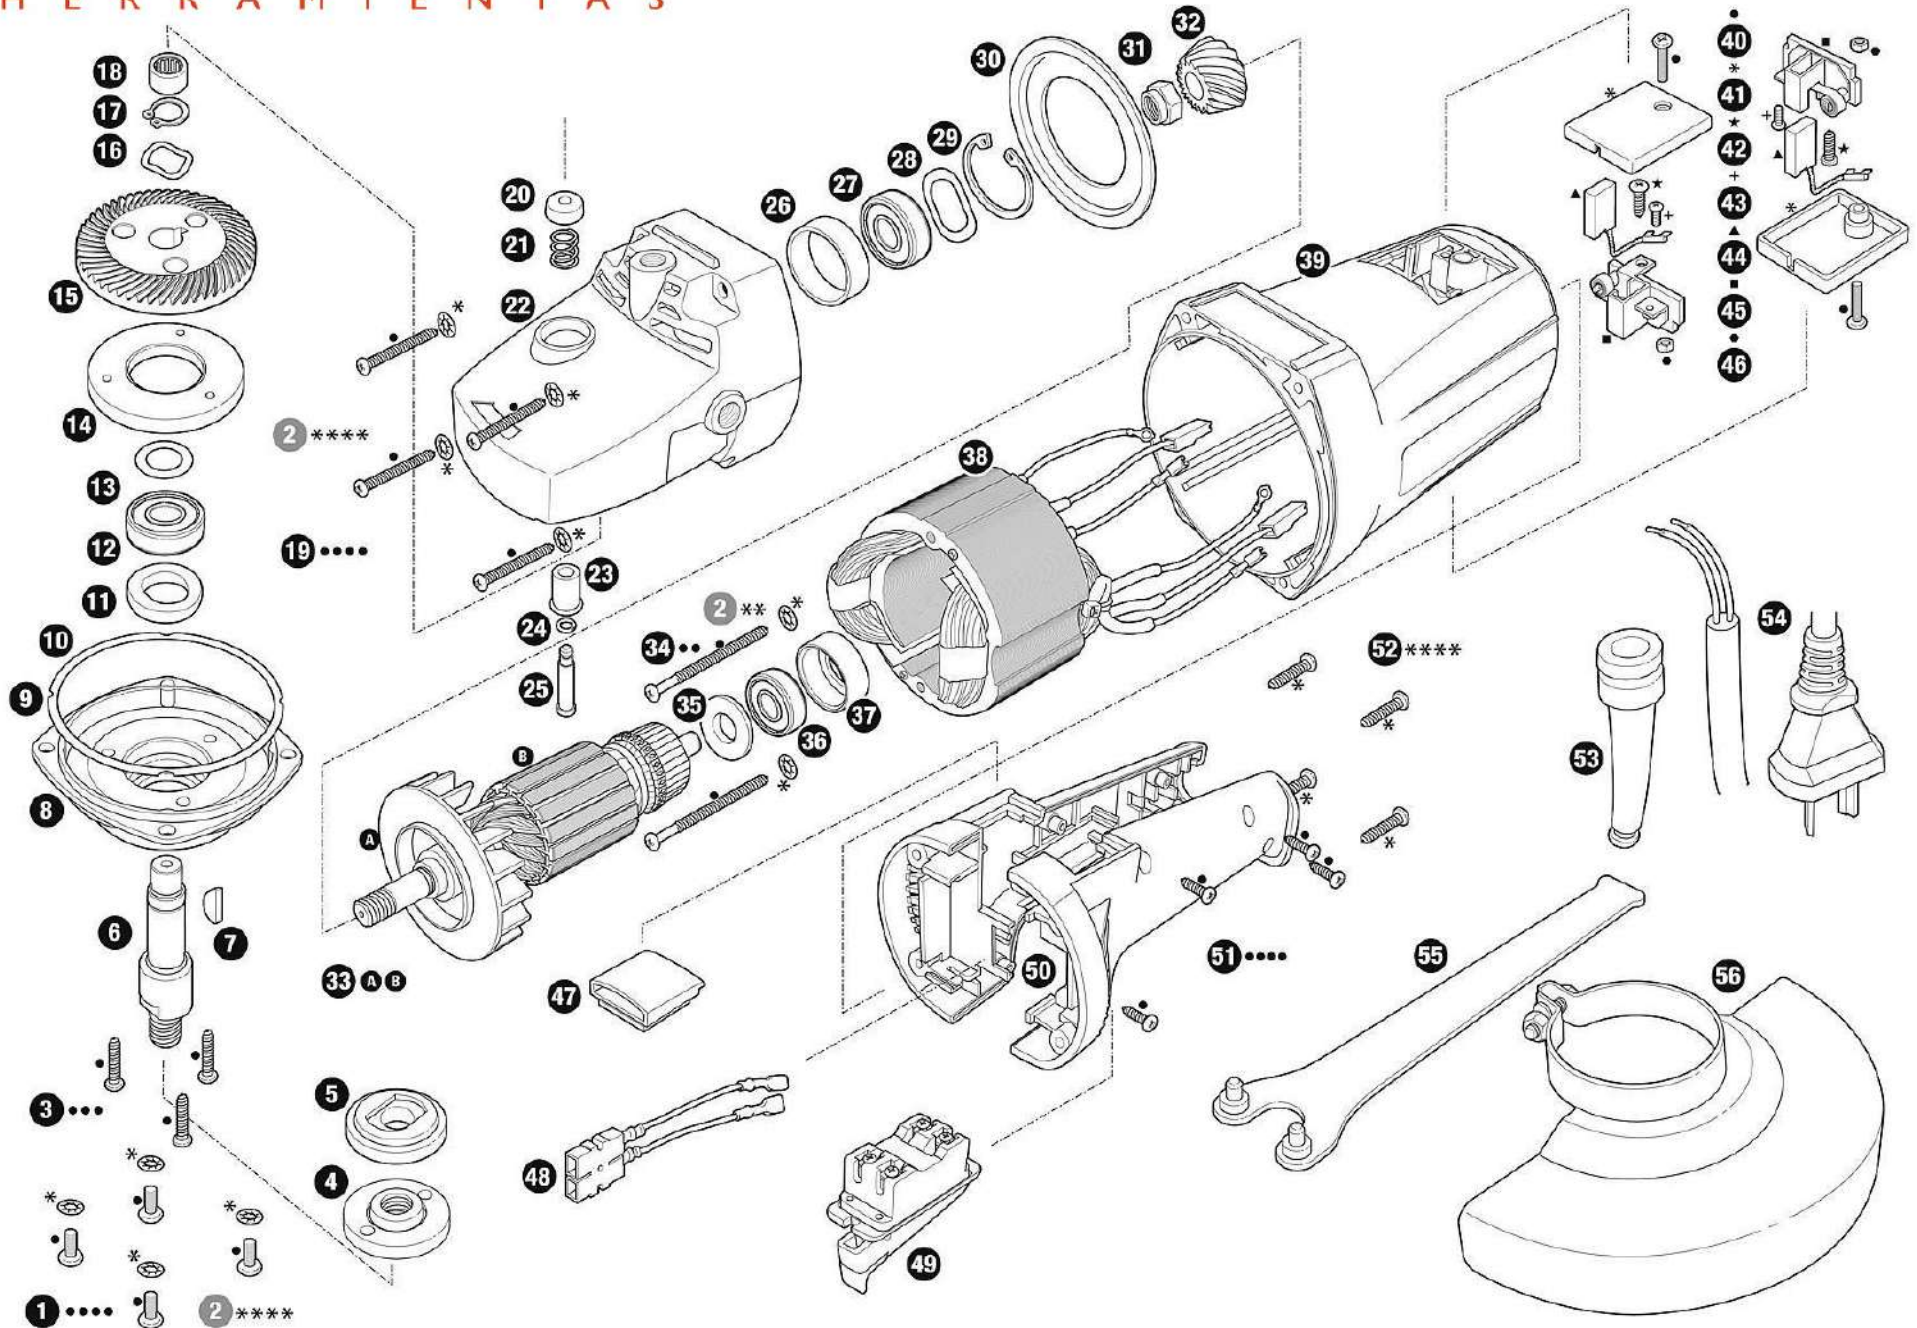

AS229

Amoladora Angular 9" 2200W

Ficha Técnica:

Potencia	2200 Watts
RPM	6000 1/min.
Peso	3,900 Kg.
Alimentación	220V
Diámetro de Disco	230 mm. (9")

Amoladora Angular 9' 2200 W		AS229	
PIEZA Nº	CÓDIGO	DESCRIPCIÓN	CANT.X MAQ.
1	001301	TORNILLO TAPA CABEZAL AS-LP	4
2	017108	ARANDELA ESTRELLA AS-LP-GE	10
3	001302	TORNILLO TAPA CABEZAL INTERIOR AS-LP	1
4	123004	TUERCA DISCO AS207-209-227-229	1
5	126004	BRIDA DISCO AS207-209-227-229	1
6	103002	EJE SALIDA AS-LP	1
7	117006	CHAVETA CORONA AS-LP/EJE SALIDA GE713CP-916-920	1
8	110004	TAPA CABEZAL AS-LP	1
9/10	017109	JUNTA TAPA CABEZAL AS-LP	1
11	124002	FIELTRO TAPA AS-LP	1
12	002008	RODAMIENTO 6202	1
13	017103	ARANDELA TAPA AS-LP	1
14	025108	PROTECTOR RODAMIENTO TAPA AS-LP	1
15/32	104004	CONJUNTO PIÑON+CORONA AS209-229-LP147-200	1
16	117008	ARANDELA COMPENSADORA CABEZAL INTERIOR AS-LP	1
17	117010	ANILLO SEGURIDAD CABEZAL INTERIOR AS-LP	1
18	102002	RODAMIENTO AGUJAS 1210	1
19	001303	TORNILLO CABEZAL CUERPO AS-LP	4
20	112012	PERILLA TRABA DISCO AS-LP	1
21	121004	RESORTE TRABA DISCO AS-LP	1
22	110002	CABEZAL AS-LP	1
23	120002	BUJE TRABA DISCO AS-LP/CABEZAL GE	1
24	027103	ORING TRABA DISCO AS-LP	1
25	103004	PERNO TRABA DISCO AS-LP	1
26	125002	CUBETA DELANTERA AS-LP	1
27	002007	RODAMIENTO 6201	1
28	017107	ARANDELA COMPENSADORA CABEZAL EXTERIOR AS-LP	1
29	117002	ANILLO SEGURIDAD CABEZAL EXTERIOR AS-LP	1
30	111002	DEFLECTOR AS-LP	1
31	123002	TUERCA PIÑON AS207-209-227-229	1
33A	106002	ROTOR C/VENTILADOR AS207-209-227-229	1
33B	113002	VENTILADOR AS-LP-BT220N-NX	1
34	001304	TORNILLO ESTATOR AS-LP/BT12VN-220N-NX	2
35	112006	PROTECTOR RODAMIENTO AS-LP	1
36	002002	RODAMIENTO 6000	1
37	125004	CUBETA TRASERA AS-LP-BT12VN-220N-NX	1
38	105002	ESTATOR AS207-209-227-229	1
39	107002	CUERPO MOTOR AS-LP-BT12VN-220N-NX	1
40	001305	TORNILLO TAPA ESCOBILLA AS-LP	2
41	112008	TAPA ESCOBILLA AS-LP-BT12VN-220N-NX	2
42	001306	TORNILLO PORTA ESCOBILLA AS-LP	2
43	001307	TORNILLO ESCOBILLA AS-LP/BT12VN-220N-NX	2
44	115002	ESCOBILLA (JUEGO) AS-LP-BT220N-NX	1
45	116002	PORTA ESCOBILLA AS-LP-BT12VN-220N-NX	2
46	023106	TUERCA ESCOBILLA AS-LP-BT12VN-220N-NX	2
47	112002	TAPA SUPLEMENTARIA AS207-209-227-229	1
48	119004	CONECTOR AS-LP	1
49	114002C	INTERRUPTOR AS	1
50	108002	MANGO POSTERIOR AS-LP	1
51	001002	TORNILLO CABEZAL AT/MANGO POSTERIOR AS-LP	4
52	001020	TORNILLO CABEZAL AT-DG 500-550/TAPA MANGO POST.AS-LP	4
53	112004	BOQUILLA PASACABLE AS-LP	1
54	119002	CABLE SALIDA AS-LP	1
55	126006	LLAVE PERNOS AS-LP	1
56	126012	CUBREPIEDRA AS209-229	1
	126008	MANGO AUXILIAR AS-LP	1
	121002	RESORTE ESCOBILLA AS-LP	2
	112010	RETEN AS-LP	1